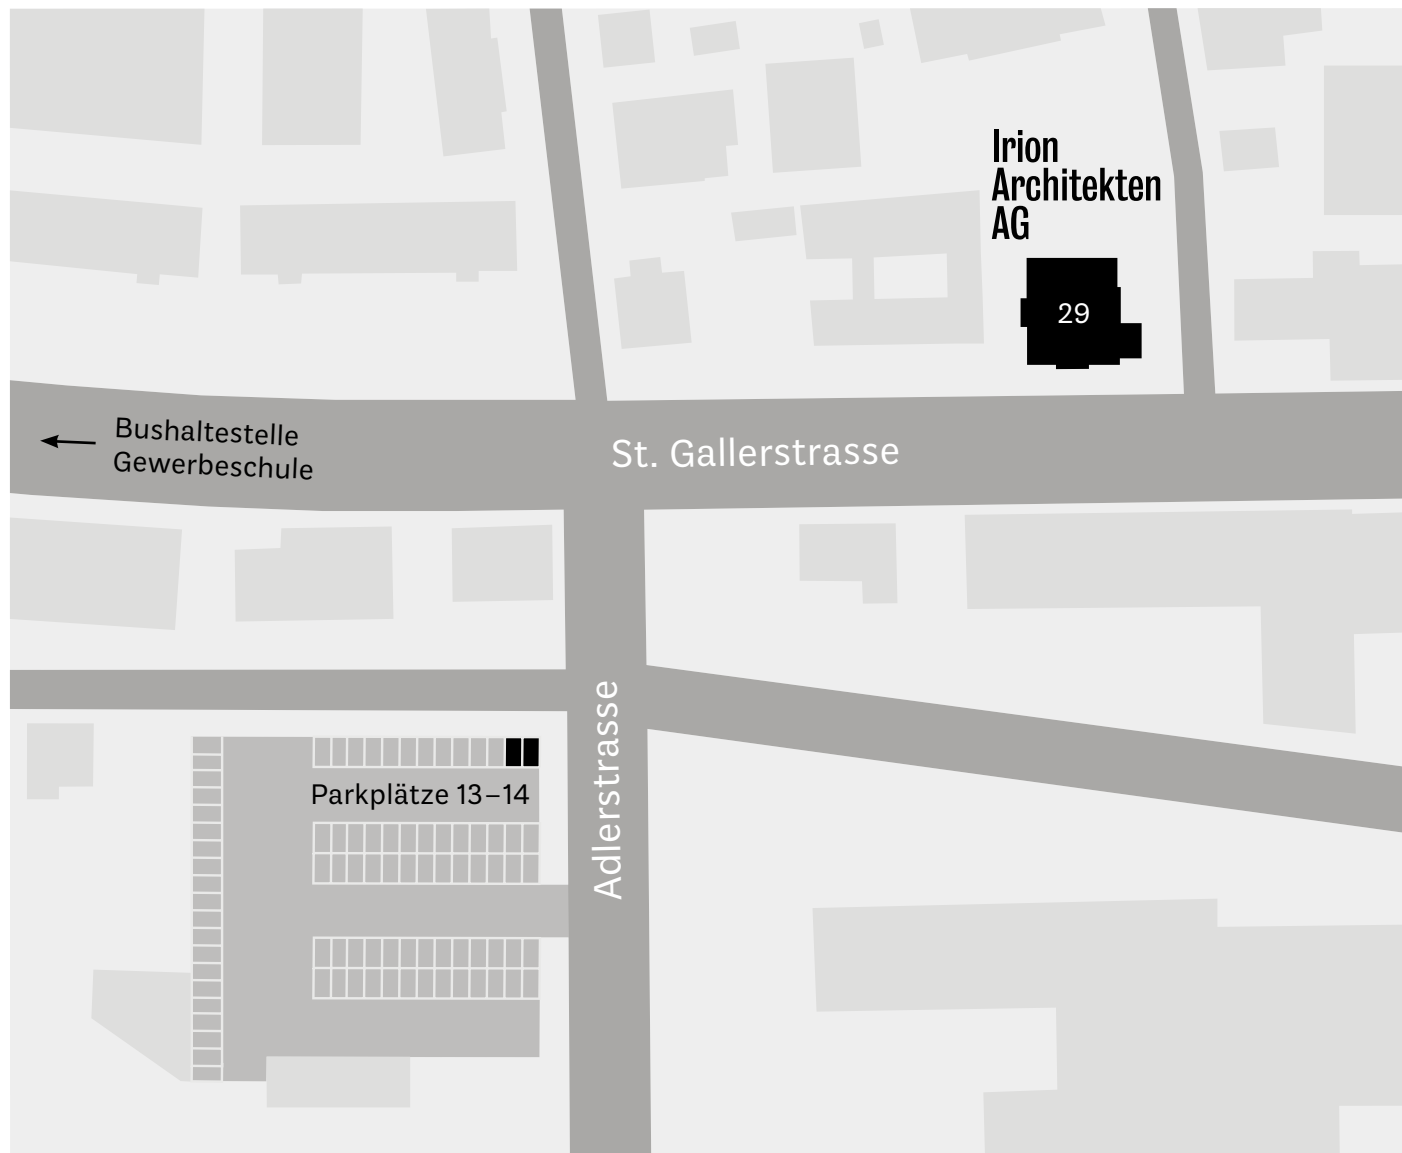

Irion Architekten AG

Anreise und Parkplätze

Öffentlicher Verkehr

Mit dem Bus 3, 5 oder 12 Richtung Oberseen, Technorama und Winterthur Stäffelstrasse (Hegi) bis Haltestelle Gewerbeschule. In Fahrtrichtung ca. 200 m auf der linken Strassenseite finden Sie unser Büro. Zu Fuss erreichen Sie uns ab Hauptbahnhof Winterthur in 15 Minuten.

Auto

Auf dem Parkplatz gegenüber vom Altersheim Adlergarten finden Sie unsere beiden Parkplätze 13 + 14.

St. Gallerstrasse 29, CH—8401 Winterthur
T + 41 52 269 23 69, mail@irion.ch, www.irion.ch